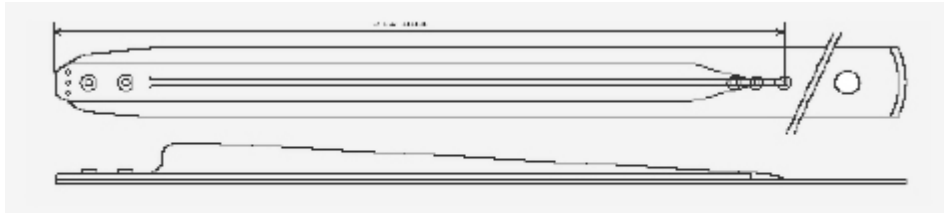

WHEEL

Sulzer Ruti - G6400

**Sulzer Ruti
G6200-1275mm**

Sulzer Ruti - F2001

Sulzer Ruti - G6300

P R SHAH PVT LTD
P R SHAH PVT LTD

Sulzer Ruti
G6200-P1 20mm

Sulzer G6200 Belt Lock

Sulzer G6200 Belt
2855mm x 12 mm

Sulzer G6200 Belt
2600mm x 12 mm

TAPE

Sulzer Ruti – F2001 – RHS

Sulzer Ruti – F2001 – LHS

Sulzer Ruti – G6100

Sulzer Ruti – G6200

FRAMES